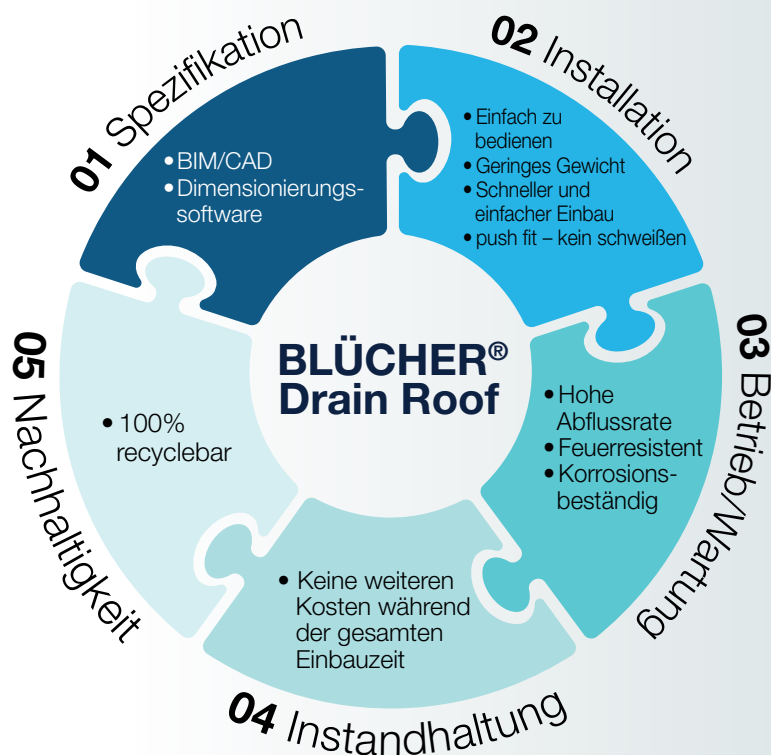

Das **BLÜCHER® Ablaufdachprogramm** lässt sich einfach an das Blücher EuroPipe-Rohrleitungssystem anschließen - so erhalten Sie ein sicheres und vollständiges Dachentwässerungssystem.

BLÜCHER bietet Ihnen ein komplettes Dachentwässerungsprogramm.

Das **BLÜCHER® EuroPipe** Abwasserrohrsystem